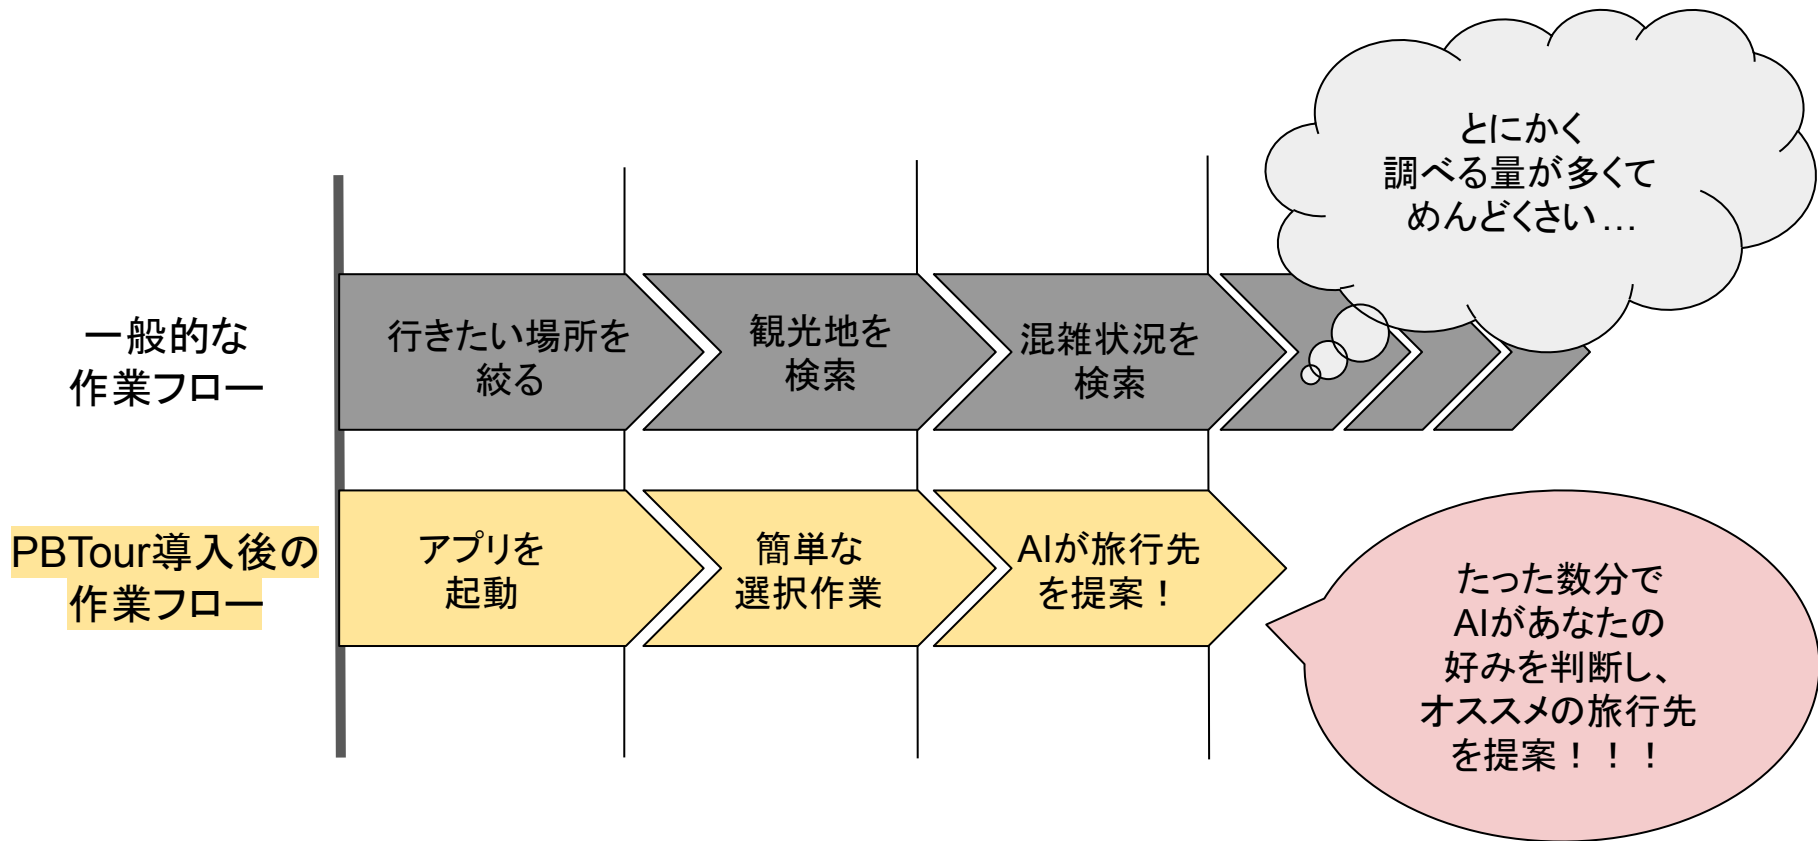

特徴1. 本ツール利用で旅行先探しをスムーズに！