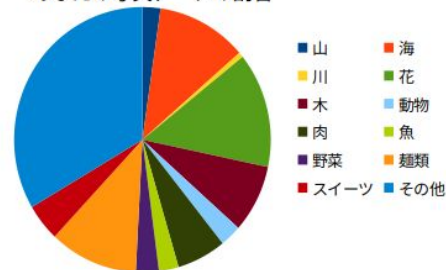

◎地域を選択

- 酒田市
- 鶴岡市
- 遊佐市

検索開始

プランを見る

日程作成

Webサイト 検索結果

以下のスポットがオススメです。(2021年5月29日(土)現在)

ラーメン店

花鳥風月

詳細を表示

自然

飛島

詳細を表示

あなたの写真データの割合

酒田市 ヒット件数 12

Webサイト 詳細表示ページ