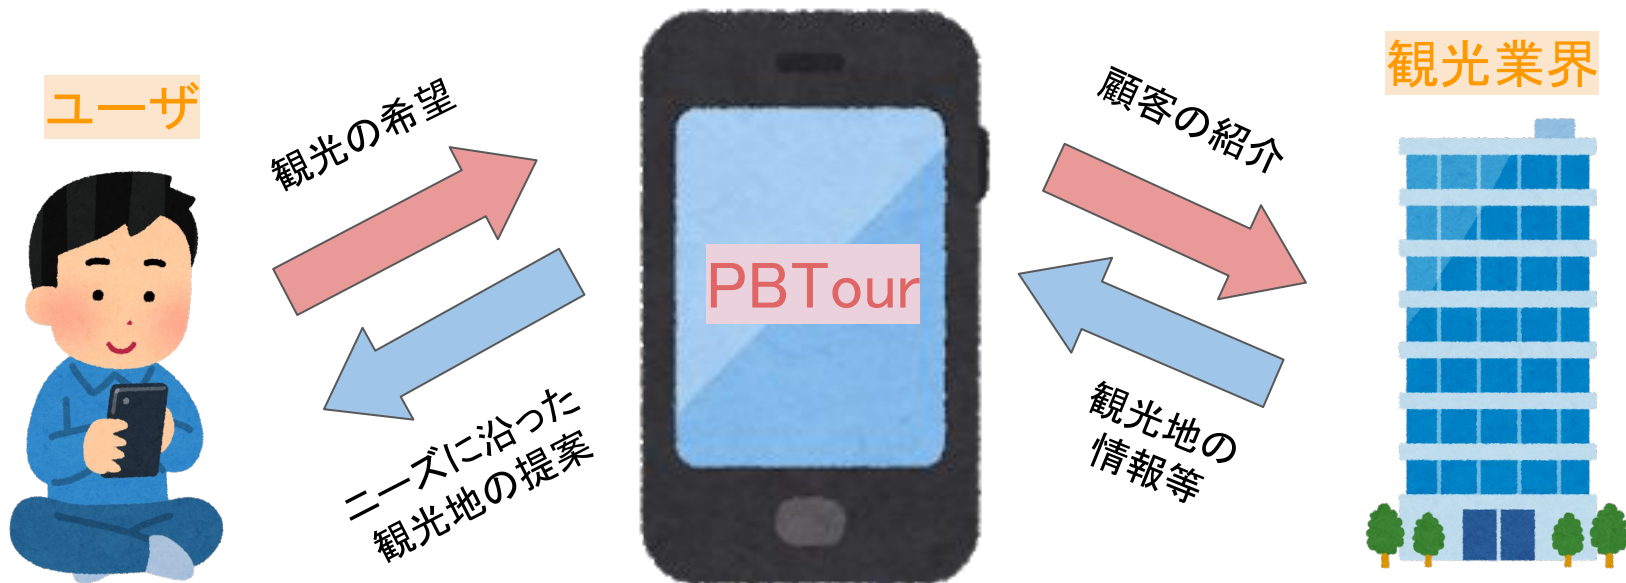

特徴3. 観光業界の売上拡大！

- 本ツールはユーザと観光業界の橋渡しのような役割を担います。
- ユーザの観光業界へのアプローチを強くすることで、観光業界全体の売上拡大が期待できます。