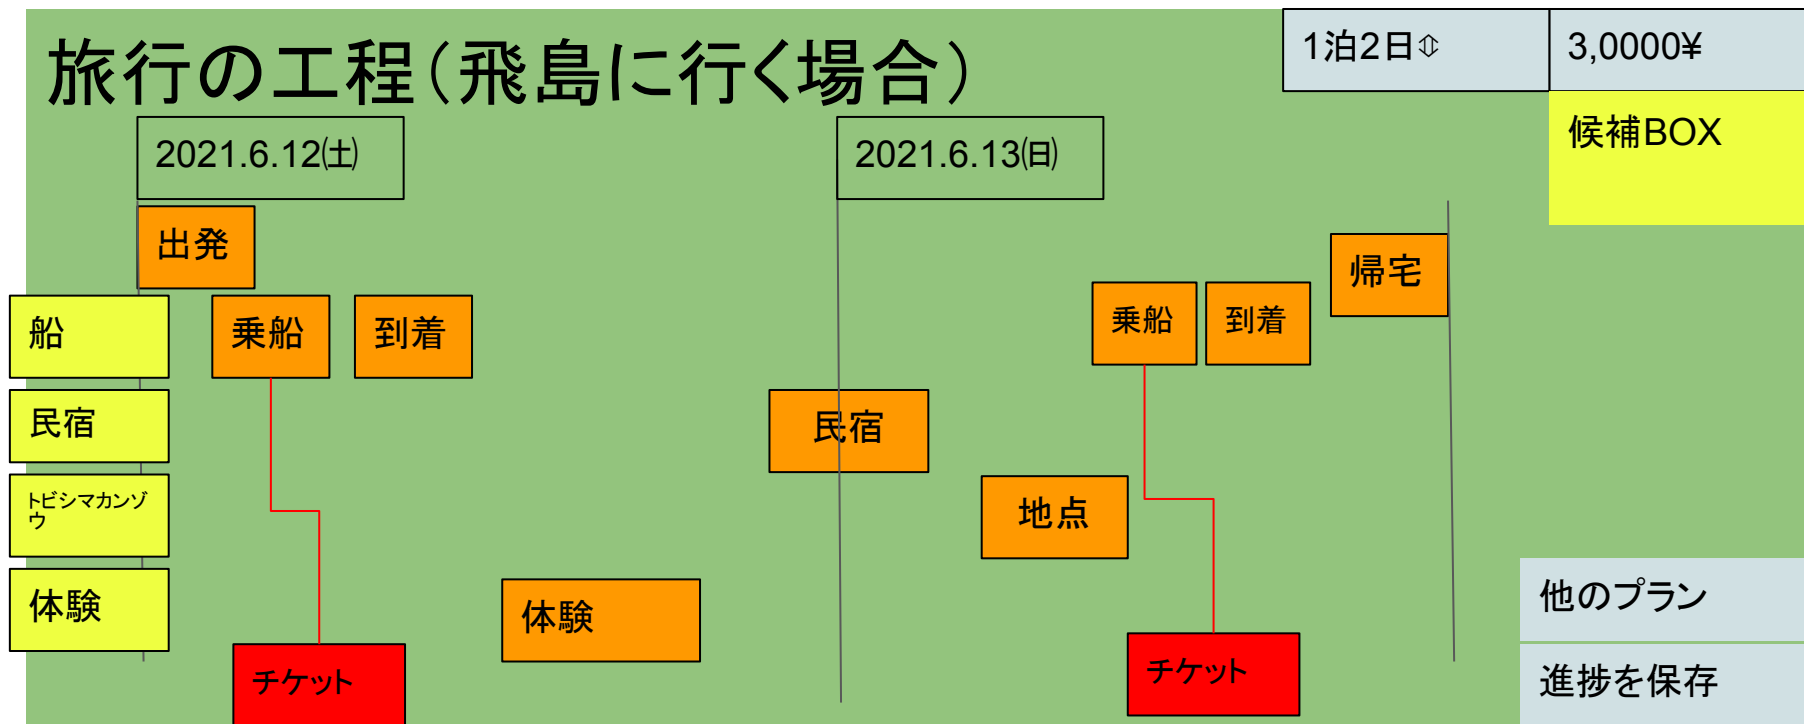

花鳥風月

詳細を表示

自然

飛島

詳細を表示

あなたの写真データの割合

酒田市 ヒット件数 12

Webサイト 詳細表示ページ

花鳥風月 酒田本店 山形県酒田市東町1丁目3-19

候補BOX

日程作成

- ◎営業時間 11:30~20:30
(1月中旬~2月末11:00~19:00)
- ◎定休日 年中無休
- ◎座席 28席
- ◎駐車場 17台
- ◎相場 850~1,500¥
- ◎電話番号 0234-24-8005

Webサイト 日程作成

旅行の工程（飛島に行く場合）

カフェジェラートモアレ様の事例

- ・飲食店
- ・従業員数〇〇人、2021年1月時点