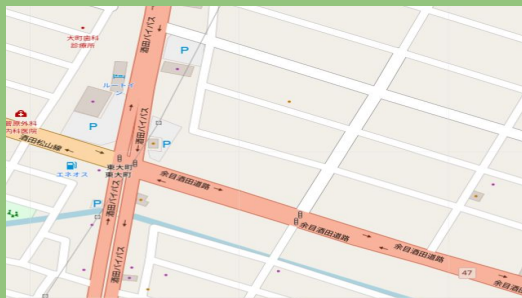

◎地域を選択

- 酒田市
- 鶴岡市
- 遊佐市

検索開始

プランを見る

日程作成

Webサイト 検索結果

以下のスポットがオススメです。(2021年5月29日(土)現在)

ラーメン店

花鳥風月

詳細を表示

自然

飛島

詳細を表示

あなたの写真データの割合

酒田市 ヒット件数 12

Webサイト 詳細表示ページ

花鳥風月 酒田本店 山形県酒田市東町1丁目3-19

候補BOX

日程作成

- ◎営業時間 11:30~20:30
(1月中旬~2月末11:00~19:00)
- ◎定休日 年中無休
- ◎座席 28席
- ◎駐車場 17台
- ◎相場 850~1,500¥
- ◎電話番号 0234-24-8005

Webサイト 日程作成

旅行の工程（飛島に行く場合）

カフェジェラートモアレ様の事例

- ・飲食店
- ・従業員数〇〇人、2021年1月時点