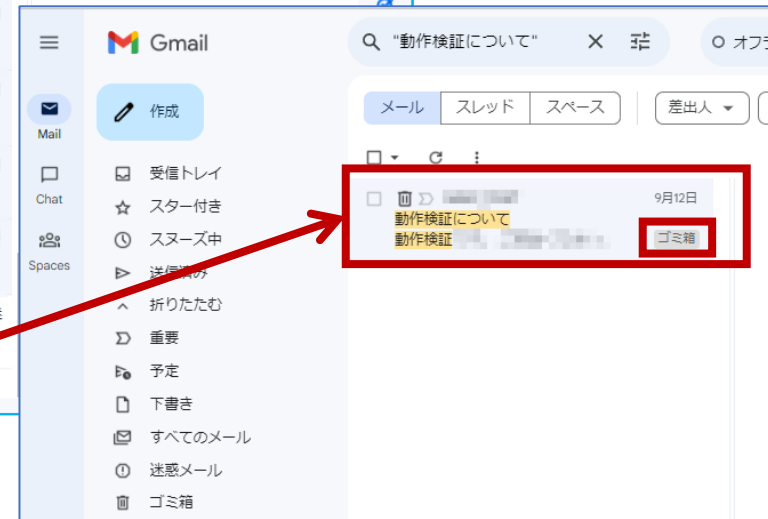

# メールが見当たらない時に探す方法

- Gmailの「**すべてのメール**」  
※スレッド表示の場合は、他のメールにまとまっていることもあります
- Gmailを検索  
※「**ゴミ箱**」や「**迷惑メール**」格納されている場合もあります！！  
(意図せず「ゴミ箱」に格納されていることが多いです)  
検索結果下部にある「**メールを表示**」をクリックすると表示されます  
※スレッド表示の場合は、他のメールにまとまっていることもあります

**⚠️ ご注意ください**  
「保留中」ボックスでは、スパムメールが疑われるメール等が隔離されています  
操作は慎重に行ってください