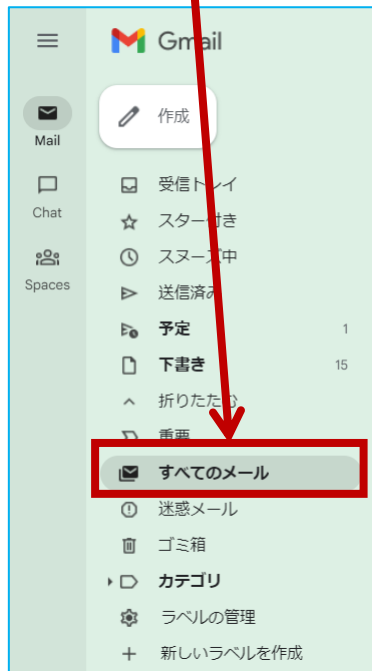

# メールが見当たらない時に探す方法

- Gmailの「**すべてのメール**」  
※スレッド表示の場合は、他のメールにまとまっていることもあります
- Gmailを検索  
※「**ゴミ箱**」や「**迷惑メール**」格納されている場合もあります！！  
(意図せず「ゴミ箱」に格納されていることが多いです)  
検索結果下部にある「**メールを表示**」をクリックすると表示されます  
※スレッド表示の場合は、他のメールにまとまっていることもあります

**⚠️ ご注意ください**  
「保留中」ボックスでは、スパムメールが疑われるメール等が隔離されています  
操作は慎重に行ってください