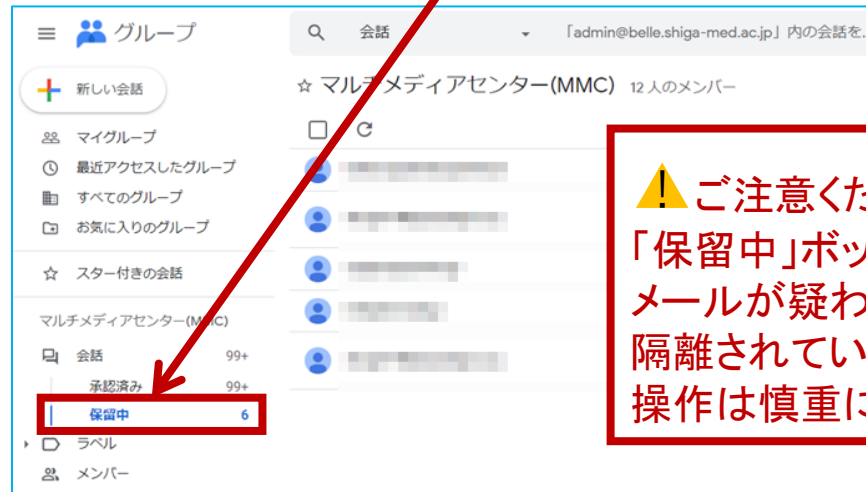

# メールが見当たらない時に探す方法

- Gmailの「**すべてのメール**」  
※スレッド表示の場合は、他のメールにまとまっていることもあります
- Gmailを検索  
※「**ゴミ箱**」や「**迷惑メール**」格納されている場合もあります！！  
(意図せず「ゴミ箱」に格納されていることが多いです)  
検索結果下部にある「**メールを表示**」をクリックすると表示されます  
※スレッド表示の場合は、他のメールにまとまっていることもあります

**⚠️ ご注意ください**  
「保留中」ボックスでは、スパムメールが疑われるメール等が隔離されています  
操作は慎重に行ってください