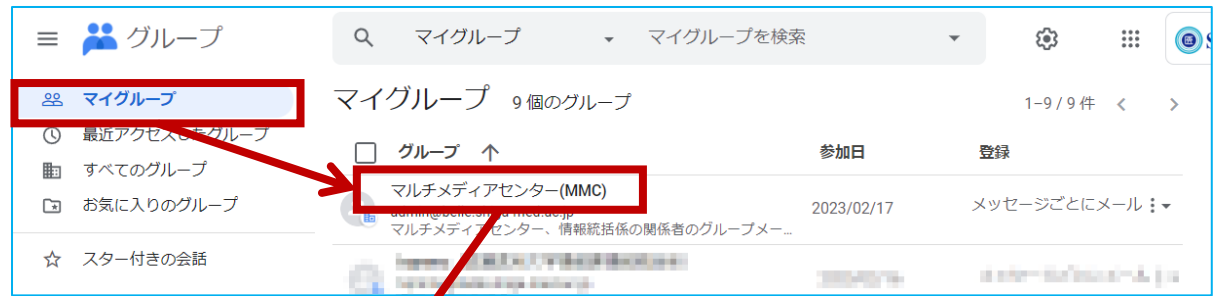

# メールが見当たらない時に探す方法

- Gmailの「**すべてのメール**」  
※スレッド表示の場合は、他のメールにまとまっていることもあります
- Gmailを検索  
※「**ゴミ箱**」や「**迷惑メール**」格納されている場合もあります！！  
(意図せず「ゴミ箱」に格納されていることが多いです)  
検索結果下部にある「**メールを表示**」をクリックすると表示されます  
※スレッド表示の場合は、他のメールにまとまっていることもあります

**⚠️ ご注意ください**  
「保留中」ボックスでは、スパムメールが疑われるメール等が隔離されています  
操作は慎重に行ってください