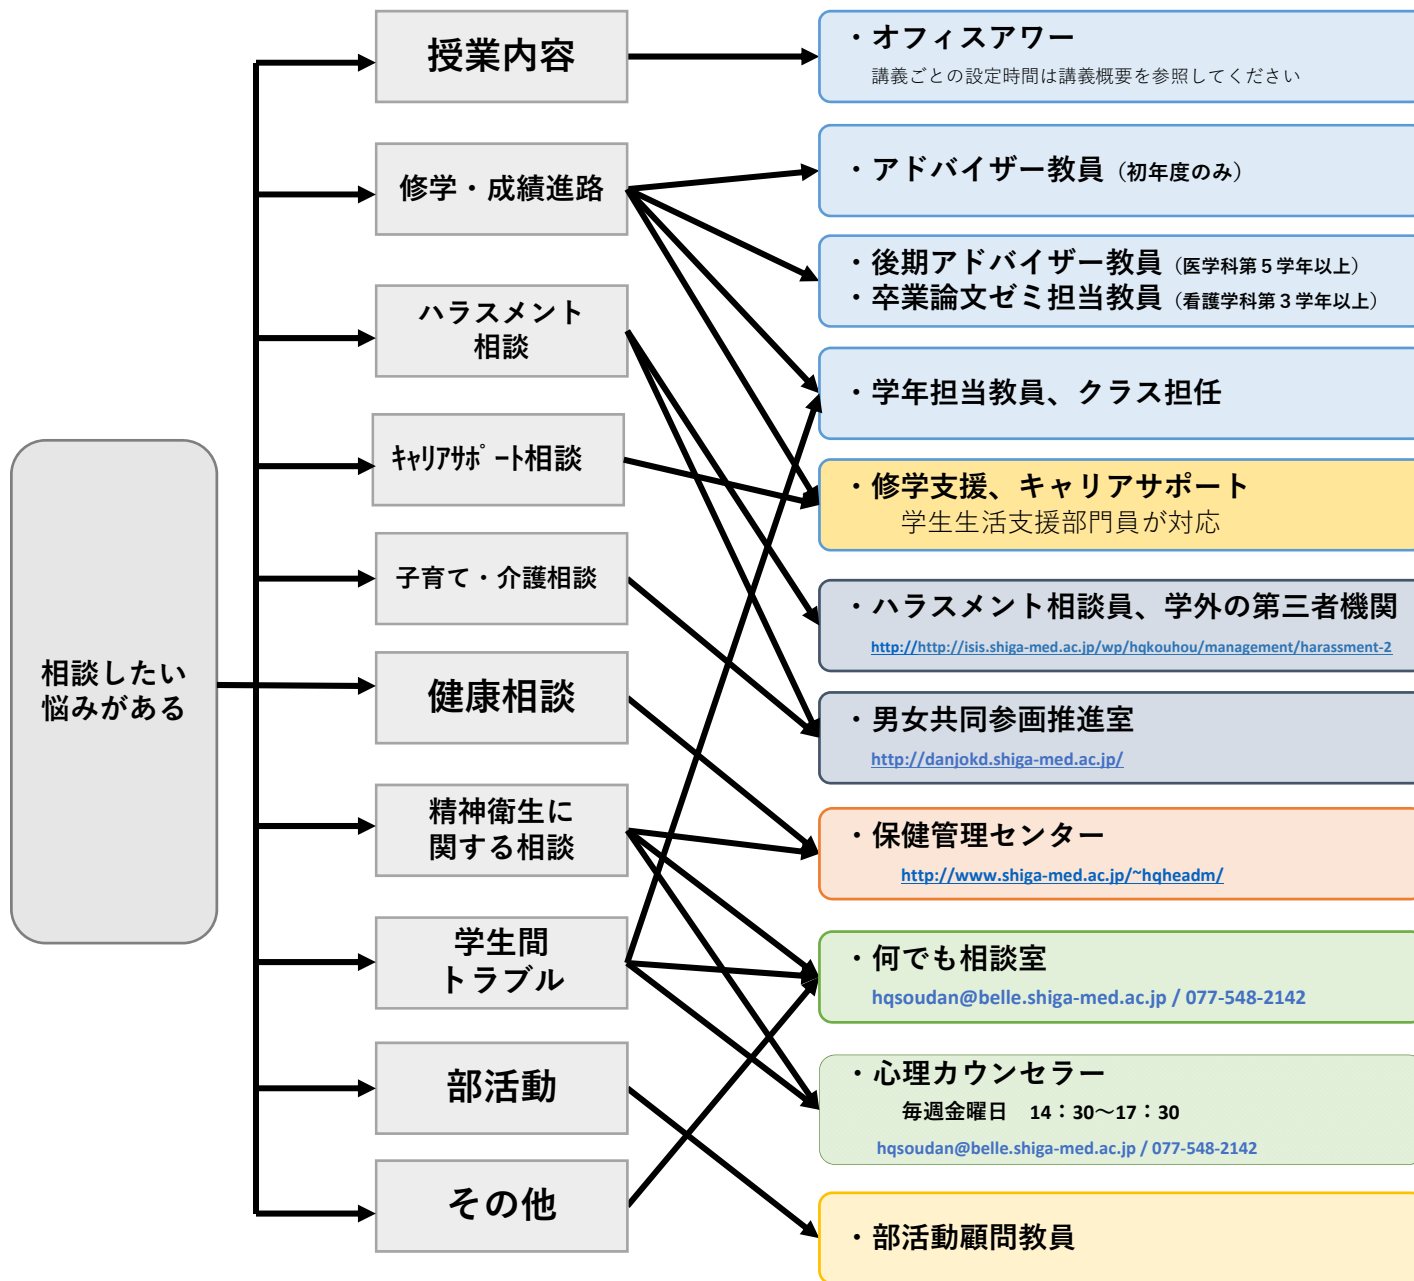

●学生相談フロー

***心理カウンセラー**
 毎週金曜日 12:05~15:00
 に4枠で実施
 4枠以外でも、希望の時間に
 対応可能ですので、相談して
 ください。